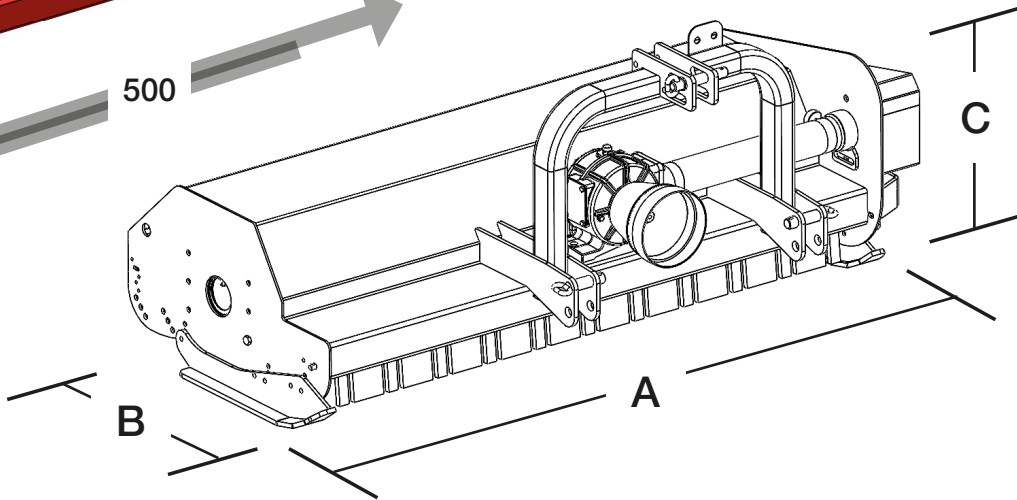

A

B

C

modello	Kw	HP	RPM	KG	N°	N°	N°	cm	cm	cm
GOLDMINI 110	9	12	540 1000	212	16 + 32	16	2	110	79	76
GOLDMINI 130	11	15	540 1000	230	16 + 32	16	3	130	79	76
GOLDMINI 150	15	20	540 1000	261	24 + 48	24	3	150	79	76
GOLDMINI 180	18	25	540 1000	290	24 + 48	24	3	180	79	76