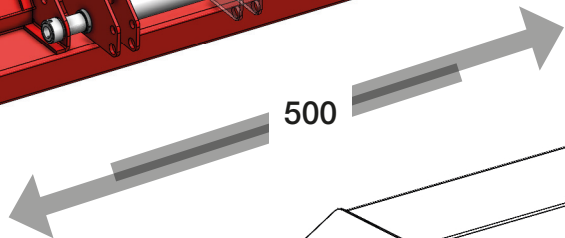

A

B

C

modello	Kw	HP	RPM	KG	N°	N°	N°	cm	cm	cm
GOLDMINI 110	9	12	540 1000	212	16 + 32	16	2	110	79	76
GOLDMINI 130	11	15	540 1000	230	16 + 32	16	3	130	79	76
GOLDMINI 150	15	20	540 1000	261	24 + 48	24	3	150	79	76
GOLDMINI 180	18	25	540 1000	290	24 + 48	24	3	180	79	76