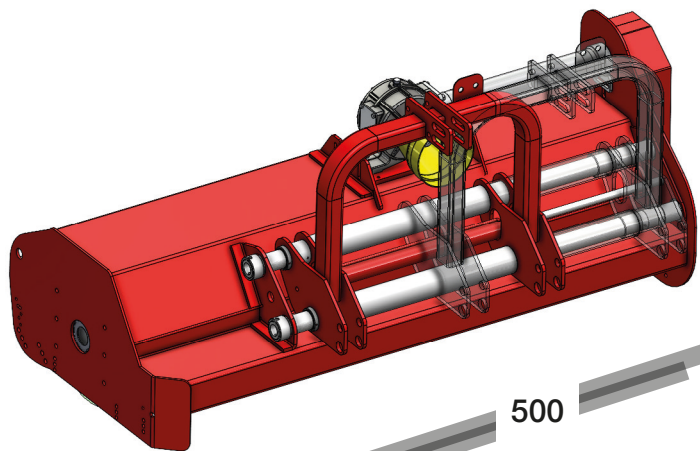

A

B

C

modello	Kw	HP	RPM	KG	N°	N°	N°	cm	cm	cm
GOLDMINI 110	9	12	540 1000	212	16 + 32	16	2	110	79	76
GOLDMINI 130	11	15	540 1000	230	16 + 32	16	3	130	79	76
GOLDMINI 150	15	20	540 1000	261	24 + 48	24	3	150	79	76
GOLDMINI 180	18	25	540 1000	290	24 + 48	24	3	180	79	76